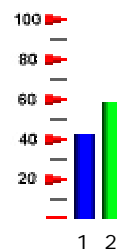

Sondaggio n. 4 – Luglio 2001

Più forte Indurain o Armstrong?

	votes	perc
■ 1.) Indurain	5	42%
■ 2.) Armstrong	7	58%

Totale Voti: 12