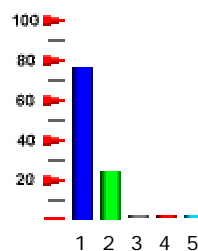

Sondaggio n. 6 – Febbraio 2002

Che giudizio assegni al programma proposto per il 2002?

	votes	perc
■ 1.) Ottimo	13	76%
■ 2.) Buono	4	24%
■ 3.) Sufficiente	0	0%
■ 4.) Insufficiente	0	0%
■ 5.) Scarso	0	0%

Totale Voti: 17