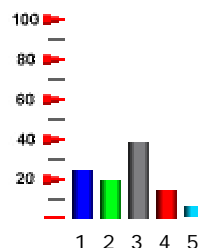

Total Votes: 18

Sondaggio n. 4 – Luglio 2001

Più forte Indurain o Armstrong?

	votes	perc
■ 1.) Indurain	5	42%
■ 2.) Armstrong	7	58%

Totale Voti: 12

Sondaggio n. 5 – Dicembre 2001

Quale salita ti piacerebbe scalare nel 2002

	votes	perc
■ 1.) Sant'Anna di Vinadio	5	24%
■ 2.) Colle Fauniera	4	19%
■ 3.) Passo Manghen	8	38%
■ 4.) Colle dell'Agnello	3	14%
■ 5.) Colle della Lombarda	1	5%

Totale Voti: 21

Sondaggio n. 6 – Febbraio 2002