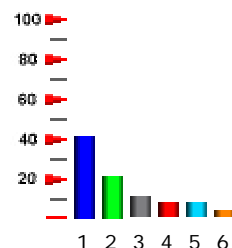

	votes	perc
■ 1.) Sant'Anna di Vinadio	5	24%
■ 2.) Colle Fauniera	4	19%
■ 3.) Passo Manghen	8	38%
■ 4.) Colle dell'Agnello	3	14%
■ 5.) Colle della Lombarda	1	5%

Totale Voti: 21

Sondaggio n. 6 – Febbraio 2002

Che giudizio assegni al programma proposto per il 2002?

	votes	perc
■ 1.) Ottimo	13	76%
■ 2.) Buono	4	24%
■ 3.) Sufficiente	0	0%
■ 4.) Insufficiente	0	0%
■ 5.) Scarso	0	0%

Totale Voti: 17

Sondaggio n. 7 – Dicembre 2002

Quanti Km hai percorso durante il 2002?

	votes	perc
1.) Oltre 5000	12	41%
2.) 4000 - 5000	6	21%
3.) 3000 - 4000	6	21%
4.) 2000 - 3000	2	7%
5.) 1000 - 2000	2	7%
6.) 0 - 1000	1	3%

Totale Voti: 29

Sondaggio n. 8 – Aprile 2003