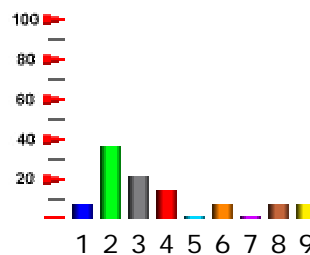

Sondaggio n. 2 – Maggio 2001

Giro d'Italia 2002: chi arriverà in rosa a Milano?

	votes	perc
■ 1.) Di Luca	1	7%
■ 2.) Casagrande	5	36%
■ 3.) Garzelli	3	21%
■ 4.) Gotti	2	14%
■ 5.) Olano	0	0%
■ 6.) Pantani	1	7%
■ 7.) Simoni	0	0%
■ 8.) Ullrich	1	7%
■ 9.) Altro	1	7%