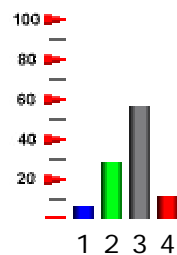

Sondaggio n. 2 – Maggio 2001

Giro d'Italia 2002: chi arriverà in rosa a Milano?

	votes	perc
■ 1.) Di Luca	1	7%
■ 2.) Casagrande	5	36%
■ 3.) Garzelli	3	21%
■ 4.) Gotti	2	14%
■ 5.) Olano	0	0%
■ 6.) Pantani	1	7%
■ 7.) Simoni	0	0%
■ 8.) Ullrich	1	7%
■ 9.) Altro	1	7%

Totale Voti: 14

Sondaggio n. 3 – Giugno 2001

Giro d'Italia: come giudichi il controllo antidoping effettuato prima della tappa decisiva?

	votes	perc
■ 1.) Sbagliato, ha rovinato il ciclismo e il Giro.	1	6%
■ 2.) Giusto, ma si doveva fare durante il giorno per non rovinare il giro.	5	28%
■ 3.) Era necessario per tutelare i corridori e salvare il ciclismo.	10	56%
■ 4.) E' stata un'azione che servirà come esempio per il futuro.	2	11%