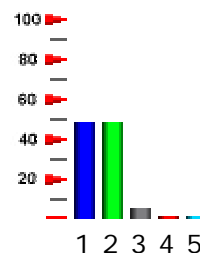

ARCHIVIO SONDAGGI

Sondaggio n. 1 - Febbraio 2001

Che giudizio assegni al sito?

	votes	perc
■ 1.) Ottimo	10	48%
■ 2.) Buono	10	48%
■ 3.) Sufficiente	1	5%
■ 4.) Insufficiente	0	0%
■ 5.) Scarso	0	0%
Totale Voti:	21	

Sondaggio n. 2 – Maggio 2001

Giro d'Italia 2002: chi arriverà in rosa a Milano?

	votes	perc
■ 1.) Di Luca	1	7%
■ 2.) Casagrande	5	36%
■ 3.) Garzelli	3	21%
■ 4.) Gotti	2	14%
■ 5.) Olano	0	0%
■ 6.) Pantani	1	7%
■ 7.) Simoni	0	0%
■ 8.) Ullrich	1	7%
■ 9.) Altro	1	7%

Totale Voti: 14

Sondaggio n. 3 – Giugno 2001

Giro d'Italia: come giudichi il controllo antidoping effettuato prima della tappa decisiva?

	votes	perc
■ 1.) Sbagliato, ha rovinato il ciclismo e il Giro.	1	6%
■ 2.) Giusto, ma si doveva fare durante il giorno per non rovinare il giro.	5	28%
■ 3.) Era necessario per tutelare i corridori e salvare il ciclismo.	10	56%
■ 4.) E' stata un'azione che servirà come esempio per il futuro.	2	11%